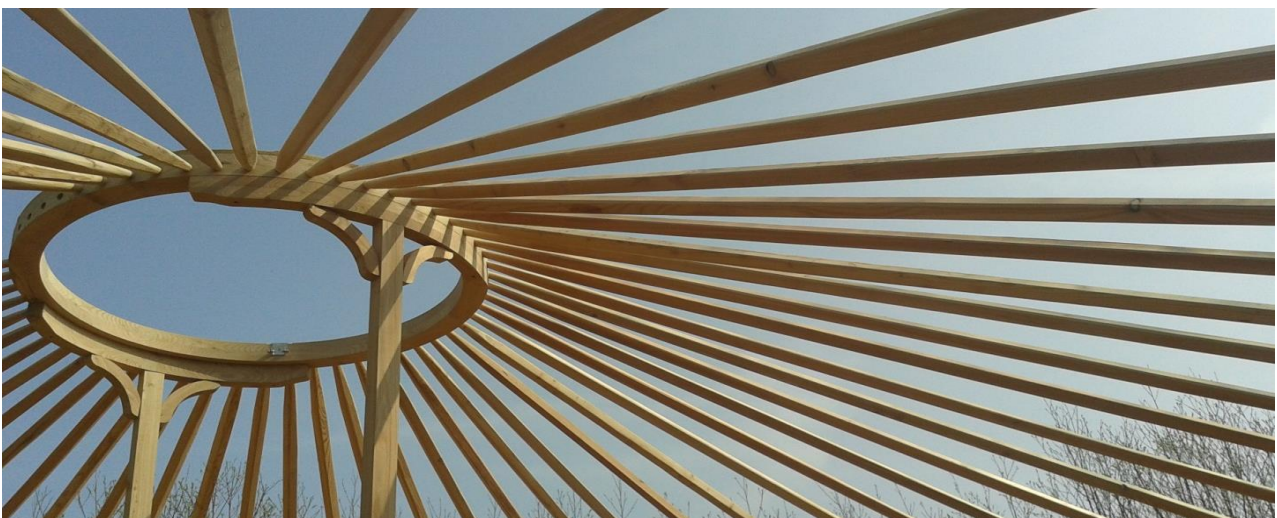

PRIJSLIJST VAN ACCESSOIRES

Omschrijving	Prijs €	
	160 cm	210 cm
Kozijn + Deur met venster en beslag (dubbel glas) 70 cm breed	860	---
Kozijn + Deur met venster en beslag (dubbel glas) 90 cm breed	915	1085
Raamkozijn vast + dubbelglas 70 cm breed	510	---
Raamkozijn opendraaieren + dubbelglas 70 cm breed	775	---
Raamkozijn vast + dubbelglas 90 cm breed	---	665
Raamkozijn opendraaieren + dubbelglas 90 cm breed	---	900
skylight – enkel perspex, vast gemonteerd 145 cm	520	520
skylight – enkel perspex, kan open en dicht 145 cm	1120	1120
skylight – enkel perspex, kan open en dicht 180 cm	1835	1835
skylight – dubbel perspex, kan open en dicht 180 cm	3385	3385
Verbindingsstuk tussen 2 yurts 70 cm geen deur	995	---
Verbindingsstuk tussen 2 yurts 70 cm breed incl. deur met dubbel glas	1250	---
Verbindingsstuk tussen 2 yurts 90 cm geen deur	---	1385
Verbindingsstuk tussen 2 yurts 90 cm breed incl. deur met dubbel glas	---	2355
Schoorsteen uitlaat	480	480
Luifel bij deur	310	310
Luifel bij raam	210	210
Houten vloer inclusief plaatsing Underlayment per m2	59	59
Houten vloer inclusief plaatsing Isolatie per m2 (Matisse isolatie 8 cm)	29	29